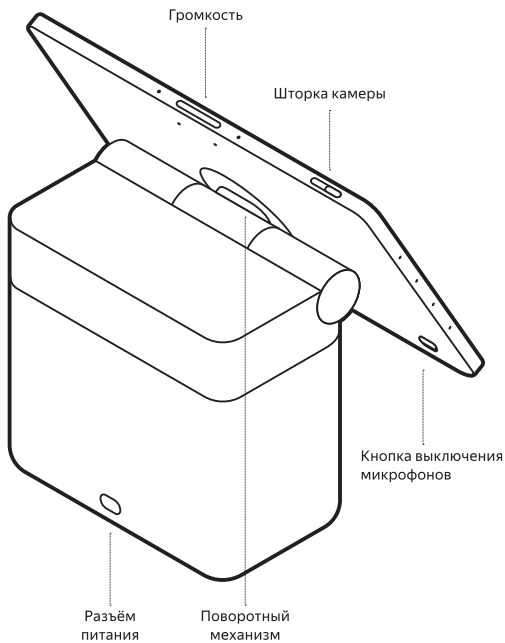

# Как подключить

1. Включите устройство в розетку и дождитесь его загрузки.
2. На смартфон установите приложение Дом с Алисой или обновите его до последней версии.
3. В приложении добавьте устройство и следуйте подсказкам на Станции Дуо Макс.